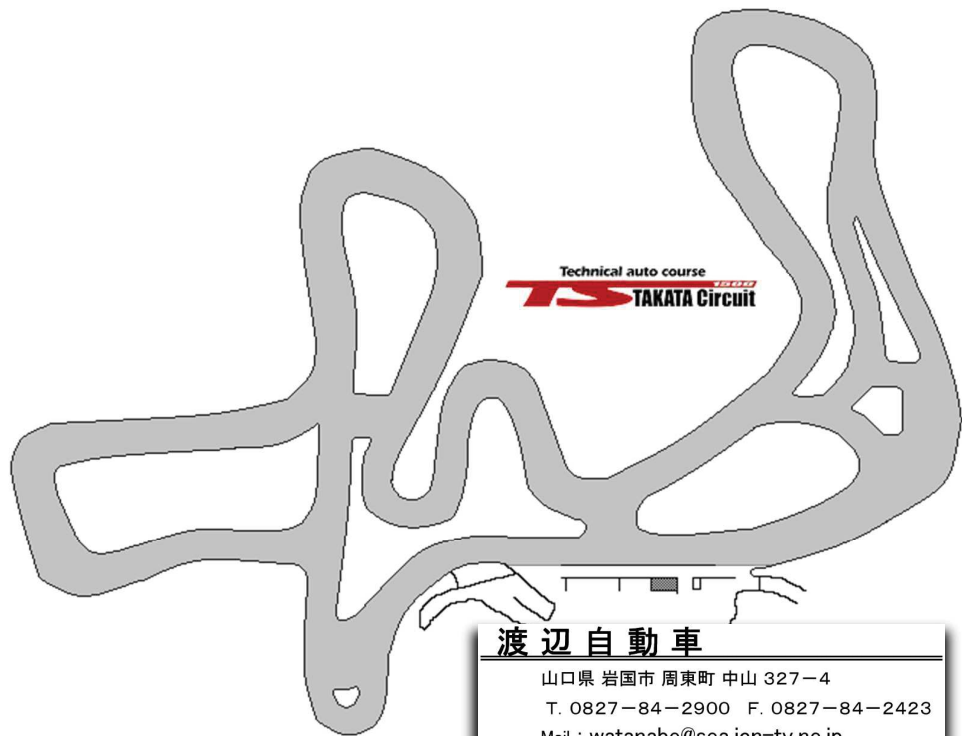

大会名誉会長 神尾 透 (山口県農業協同組合 岩国統括本部 本部長)

大会組織委員会

組織委員長 原 博史

組織委員 山本 晋平

組織委員 富川 昭博

審査委員会

審査委員長 藤永 雅雄

審査委員 浅田 義友

審査委員 綿貫 一夫

競技役員

競技長 原 博史

コース委員長 原 博史

計時委員長 小野 守

技術委員長 有田 光徳

救急委員長 和多田 剛

事務局長 山根 晃

タイムスケジュール	
参加確認受付	am7:45 ~ am8:45
公式車両検査	am7:55 ~ am8:55
慣熟歩行	am8:05 ~ am9:05
開会式・ドライバーズブリーフィング	am9:15 ~ am9:30
デモラン	am9:35 ~ am9:40
Fクラス慣熟走行	am9:45 ~
第1ヒート開始	慣熟走行終了後 5分後
慣熟歩行	第1ヒート終了後 45分間
第2ヒート開始	第1ヒート終了後 60分後
表彰式・閉会式	第2ヒート終了後 40分後

渡辺自動車

山口県 岩国市 周東町 中山 327-4
T. 0827-84-2900 F. 0827-84-2423
Mail : watanabe@sea.icn-tv.ne.jp
<http://carclubnishiki.web.fc2.com>

2019年 JAF中国 ジムカーナ選手権 第3戦
2019年 JMRC中国 ジムカーナチャンピオンシリーズ 第3戦
2019年 JMRC全国 オールスター選抜 第3戦
2019年 JMRC中国 フレッシュマンシリーズ 第3戦

クリスマスカップ CCN スーパージムカーナ

JAF公認 準国内競技 (公認番号 2019年 第4011号)
2019年 4月 28日 (日) TSタカタ サーキット